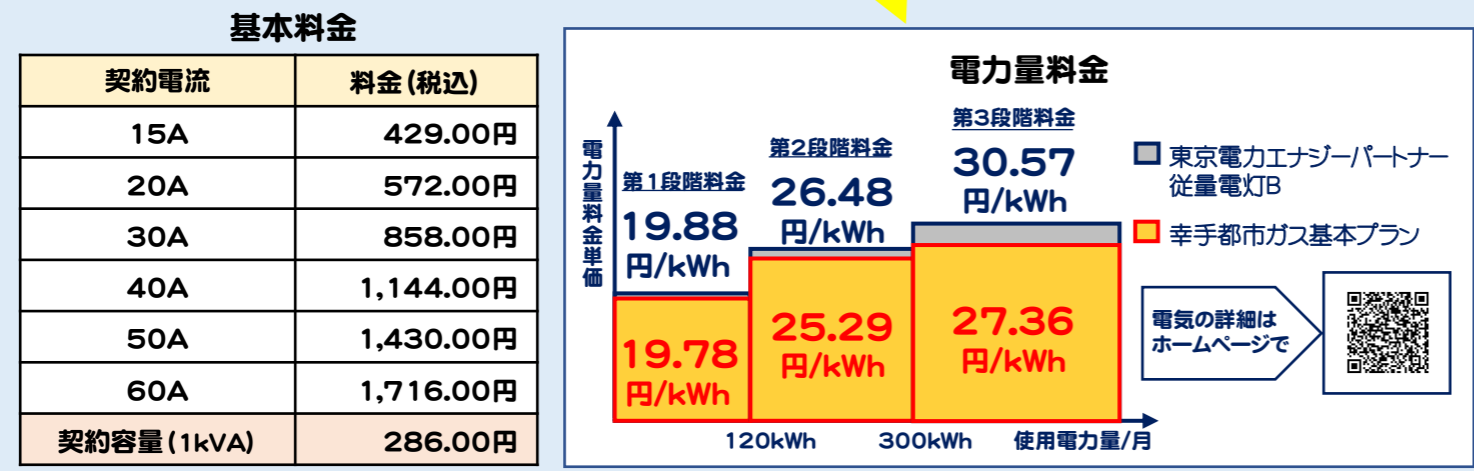

電気代基本料金 3ヶ月無料

※対象:「基本プラン・ずっとも電気3」新規申し込み

電気のご提案 **新プラン登場**

ガスと一緒に
検針票が入ります

電力量料金が **すべての段階でおトク**

(東京電力エナジーパートナー 従量電灯Bとの比較)

幸手都市ガスのガスをご契約中で
戸建3人世帯
年間4,700kWh(40A)ご利用の場合

1年目/年間
おトク 約 -10,200円